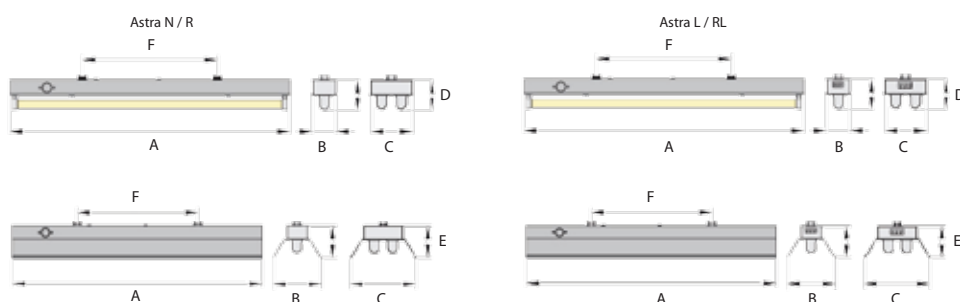

*Keine Lagerware Lieferzeit ca. 2-3 Wochen nach Auftragseingang.